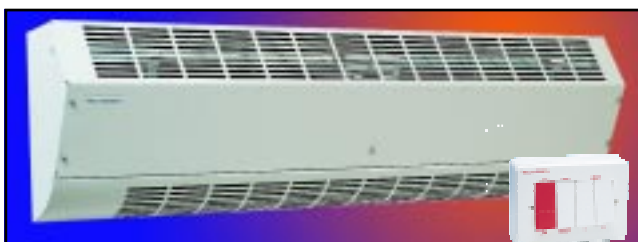

Rideaux d'air chaud Gamme Screenzone

- Rideaux d'air chaud pur accès standard ou de grande hauteur, idéals pour les hotels, magasins, bureaux et autres locaux commerciaux. Coloris blanc cassé
- Ces modèles peuvent être suspendus, muraux ou encastrés.
- Le ventilateur peut être utilisé en circulation d'air uniquement.
- Equipés de relais thermiques.

Modèle	Puissance	Hauteur max de montage	Dimensions (mm)	Poids	Divers
HE7402	3 kW	2,3 m	H:211 P:121 L:634	5 kgs	Livré avec interrupteurs intégrés,
HE7420	4,5 kW	2,3 m	H:211 P:121 L:634	5 kgs	3 puissances de chauffage
HE8407	-	-	-	-	Boitier de commande déporté en option

Modèle	Puissance	Hauteur max de montage	Dimensions (mm)	Poids	Divers
HE8320	4,5 kW	2,3 m	H:211 P:121 L:990	8 kgs	Livré avec interrupteurs intégrés,
HE7426	6 kW	2,3 m	H:211 P:121 L:990	8 kgs	3 puissances de chauffage
HE8407	-	-	-	-	Boitier de commande déporté en option

Modèle	Puissance	Hauteur max de montage	Dimensions (mm)	Poids	Divers
HE8326	6 kW	2,8 m	H:211 P:121 L:990	9 kgs	Livré avec la commande à distance

Appareil pré vu pour les grandes doubles portes, il dispose de 2 puissances de chauffe et 2 vitesses de ventilation