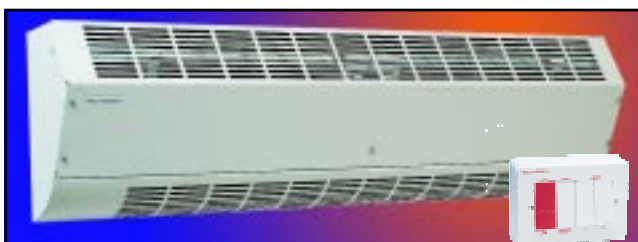

Rideaux d'air chaud Gamme Screenzone

- Rideaux d'air chaud pur accès standard ou de grande hauteur, idéals pour les hotels, magasins, bureaux et autres locaux commerciaux. Coloris blanc cassé
- Ces modèles peuvent être suspendus, muraux ou encastrés.
- Le ventilateur peut être utilisé en circulation d'air uniquement.
- Equipés de relais thermiques.

Modèle	Puissance	Hauteur max de montage	Dimensions (mm)	Poids	Divers
HE7402	3 kW	2,3 m	H:211 P:121 L:634	5 kgs	Livré avec interrupteurs intégrés, 3 puissances de chauffage
HE7420	4,5 kW	2,3 m	H:211 P:121 L:634	5 kgs	
HE8407	-	-	-	-	Boitier de commande déporté en option

Modèle	Puissance	Hauteur max de montage	Dimensions (mm)	Poids	Divers
HE8320	4,5 kW	2,3 m	H:211 P:121 L:990	8 kgs	Livré avec interrupteurs intégrés, 3 puissances de chauffage
HE7426	6 kW	2,3 m	H:211 P:121 L:990	8 kgs	
HE8407	-	-	-	-	Boitier de commande déporté en option

Modèle	Puissance	Hauteur max de montage	Dimensions (mm)	Poids	Divers
HE8326	6 kW	2,8 m	H:211 P:121 L:990	9 kgs	Livré avec la commande à distance
Appareil pré vu pour les grandes doubles portes, il dispose de 2 puissances de chauffe et 2 vitesses de ventilation					