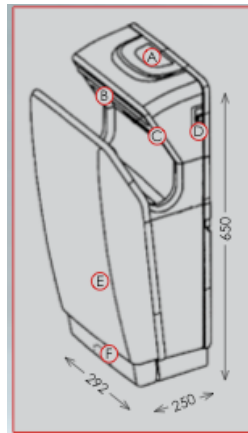

SIROCCO

Sèche Mains à lame d'air

Référence : OB115 6000145

Séchage Rapide en 15 secondes
Économique : 80% d'économie d'énergie
Anti-goutte : Garde votre sol sec
Très pratique : Évite de mouiller les manches
Temps de fonctionnement sur écran LCD