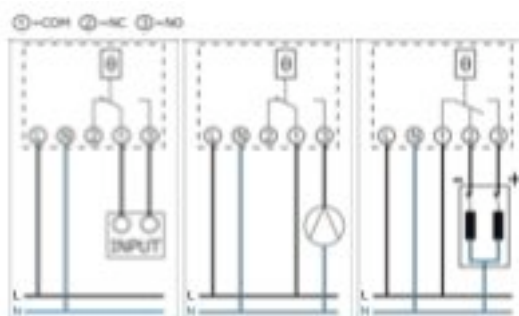

Le système Hors Gel, protège vos radiateurs contre les dégâts du gel à partir de 7°C.

Le système Multi-couleur permet de visualiser la température de la pièce très facilement.

- ROUGE : Température ambiante au-dessus de la température de confort désirée.
- JAUNE : Température ambiante souhaitée.
- BLEU : Température ambiante en dessous de la température de confort désirée.

Grâce au 24 « switch » vous pouvez programmer facilement le thermostat en fonction du besoin.

Plusieurs coloris disponibles :

- Blanc
- Argent
- Noir

Caractéristiques Techniques	
Installation	Apparent/ dans cadre
Alimentation	230~240V AC 50Hz
Type de contacts	Max 6(2)A 250 VAC 50Hz
Intervalle de tps contrôlé	+5°C / +35°C
Intervalle de tps mesuré	+0°C / +40°C
Différentiel Thermique	0,2 ÷ 2,0°C
Programme anti-gel	+7°C
Dimension (mm)	130,5x81x27